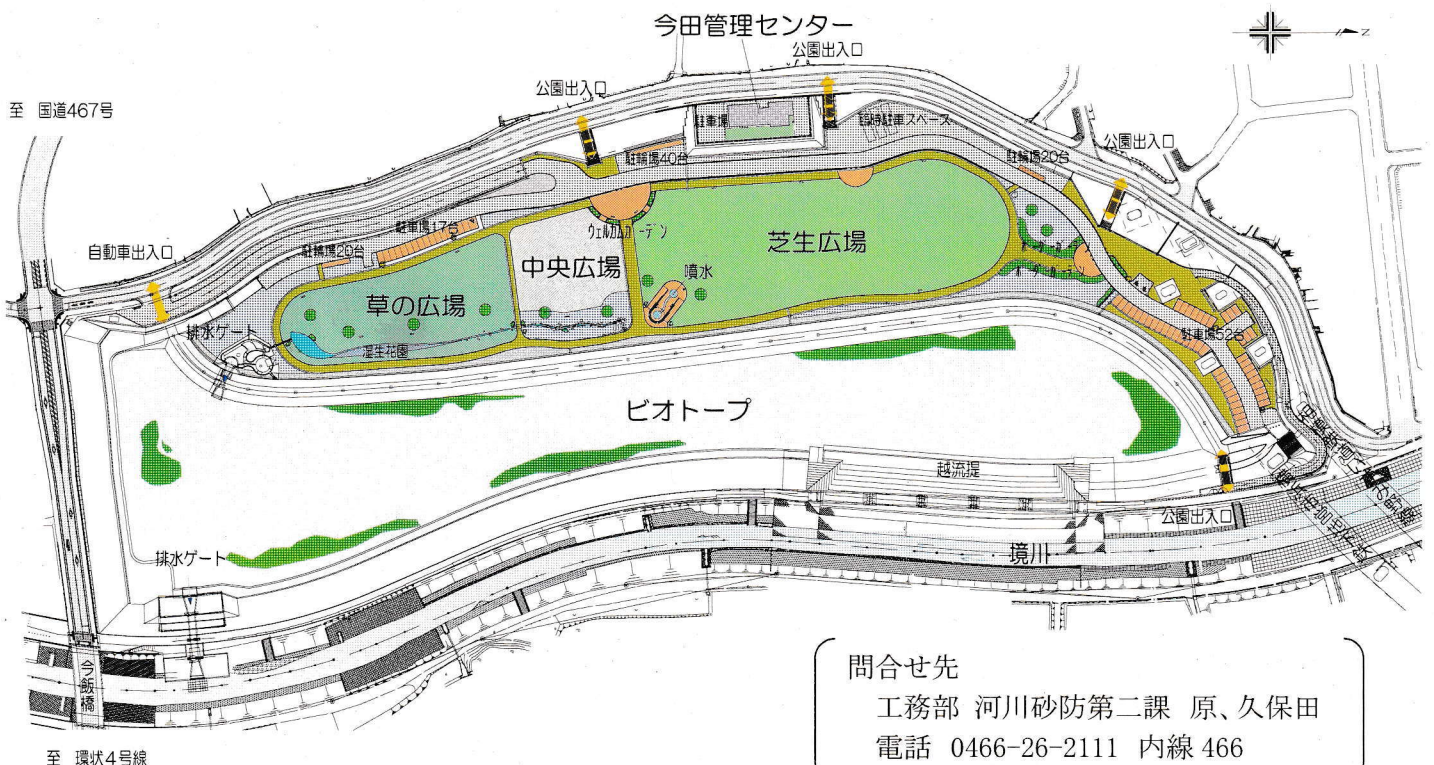

## 県立境川遊水地公園（今田遊水地）開園のお知らせ

日ごろから、本県の県土整備行政の推進につきまして、ご理解とご協力をいただき厚くお礼申し上げます。

さて、このたび当所が整備を進めている県立境川遊水地公園におきまして、既に開園している俣野遊水地及び下飯田遊水地に続き、今田遊水地が7月20日（土曜日）に開園する運びとなりました。

これもひとえに、地元の皆様のご理解ご協力の賜と心より感謝申し上げます。  
皆様、お誘い合わせの上、是非ご来園下さい。

### ■ 開園日時

- 令和元年7月20日（土曜日） 14時30分予定  
（なお、当日13時から関係者による開園式を行う予定です。）

### ■ 今田遊水地公園について

- 公園利用時間：通 常 午前8時30分～午後5時45分  
夏季（6月、7月）午前8時30分～午後6時45分  
冬季（10月～2月）午前8時30分～午後4時45分
- 今田管理センター 午前9時00分～午後5時

- ・ 静かな環境の中、広大な芝生広場でのんびりと過ごしてみたいはいかがでしょうか。
- ・ この公園は、遊水地の中にあり、大雨が降ると境川の水が流入する場合がありますので、管理者の指示に従ってください。